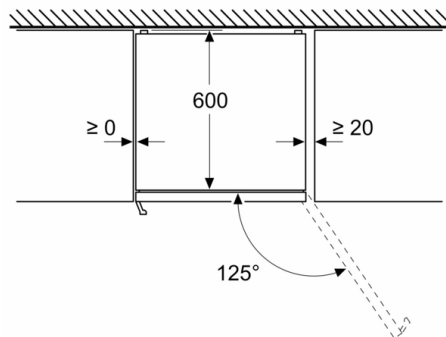

Rozměry v mm