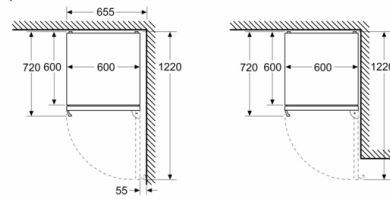

Rozměry v mm