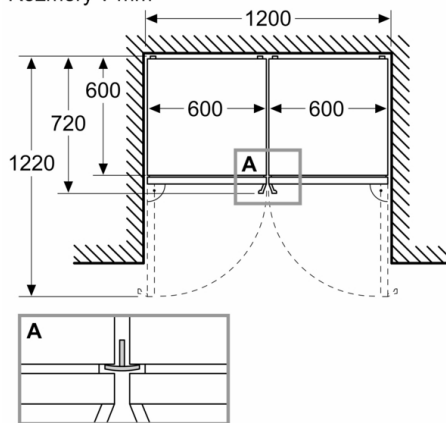

**Serie 4, Volně stojící chladnička s mrazákem
dole, 203 x 60 cm, Černý nerez
KGN39VXBT**

Rozměry v mm